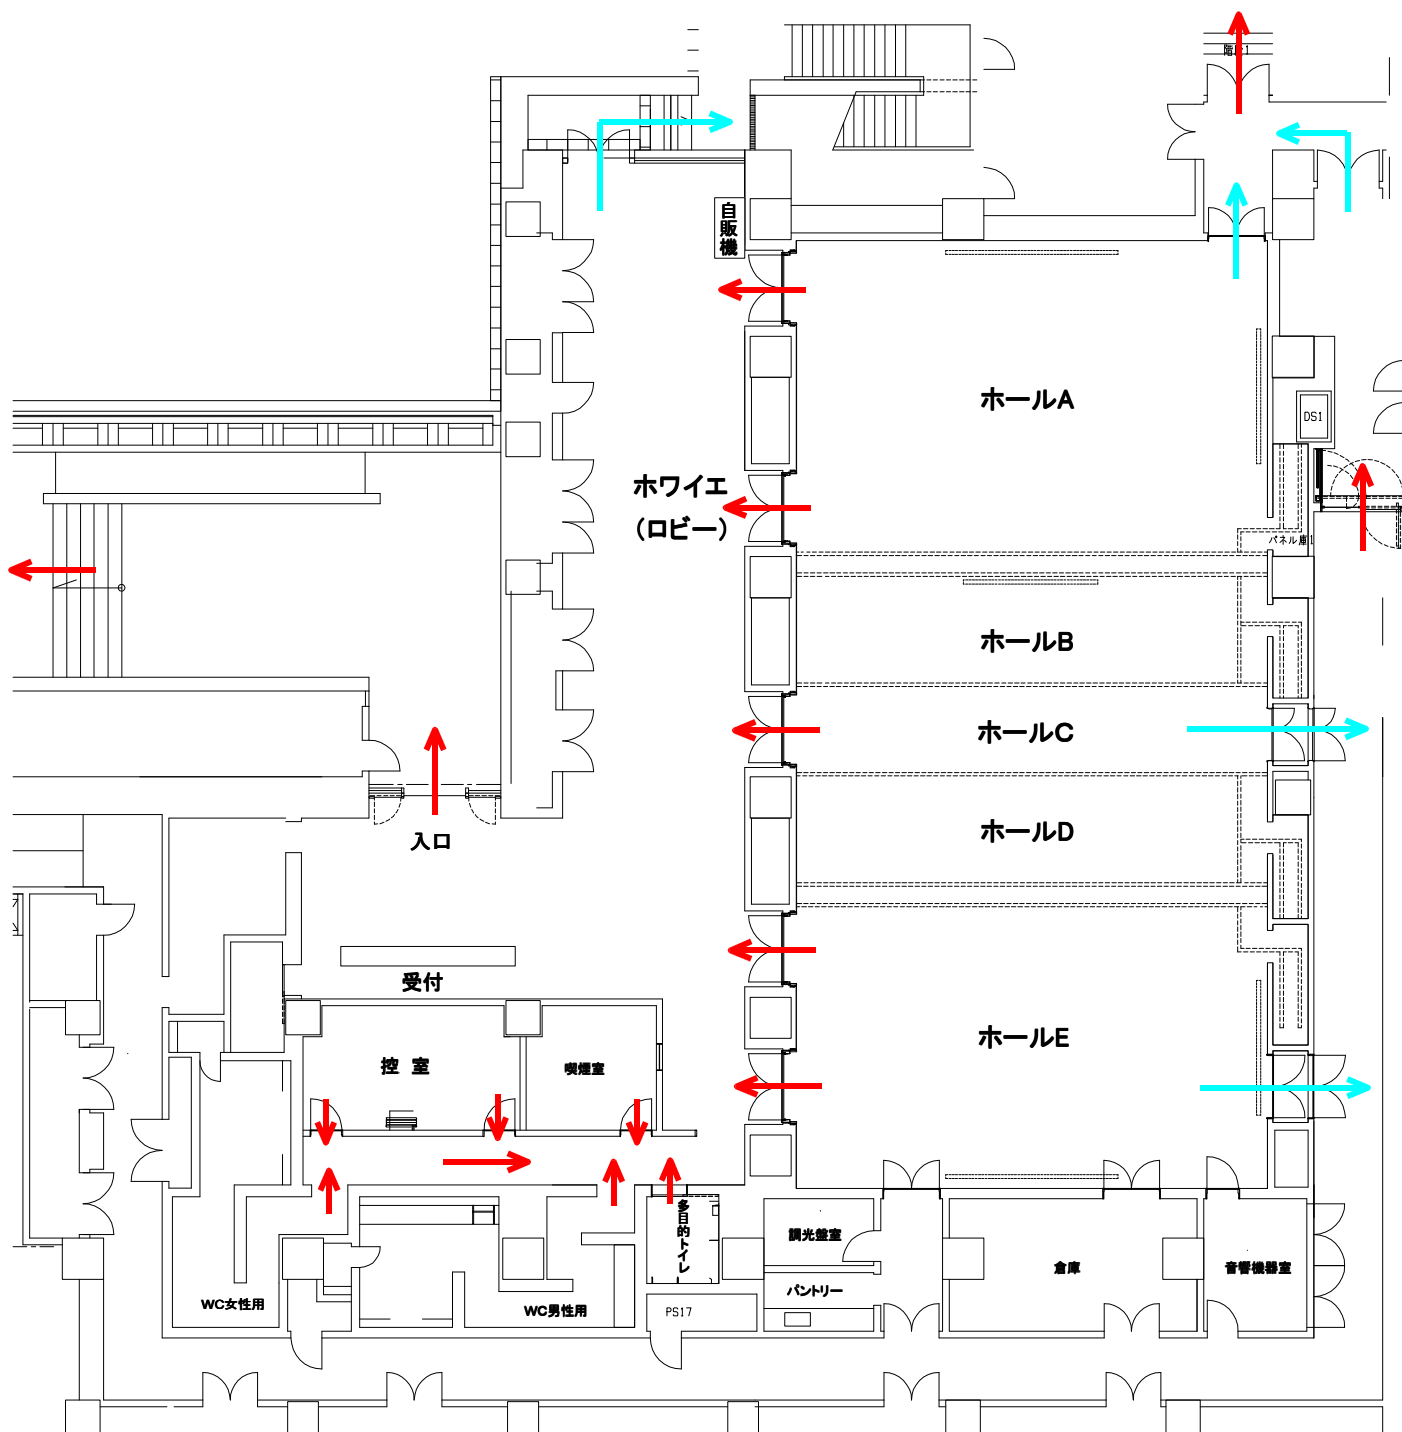

J A共済ビルカンファレンスホール 避難経路図

- ※ →印ドアは火災を感知した際、火災報知器と連動し自動的に解錠します。
館内放送に従って避難してください。
- ※ なお、地震発生時には →印ドアは開きません。館内放送に従って行動してください。
- ※ 火災および地震発生時は非常放送が入り、音響機器が停止（非常放送が優先される）いたしますので、ご了承ください。