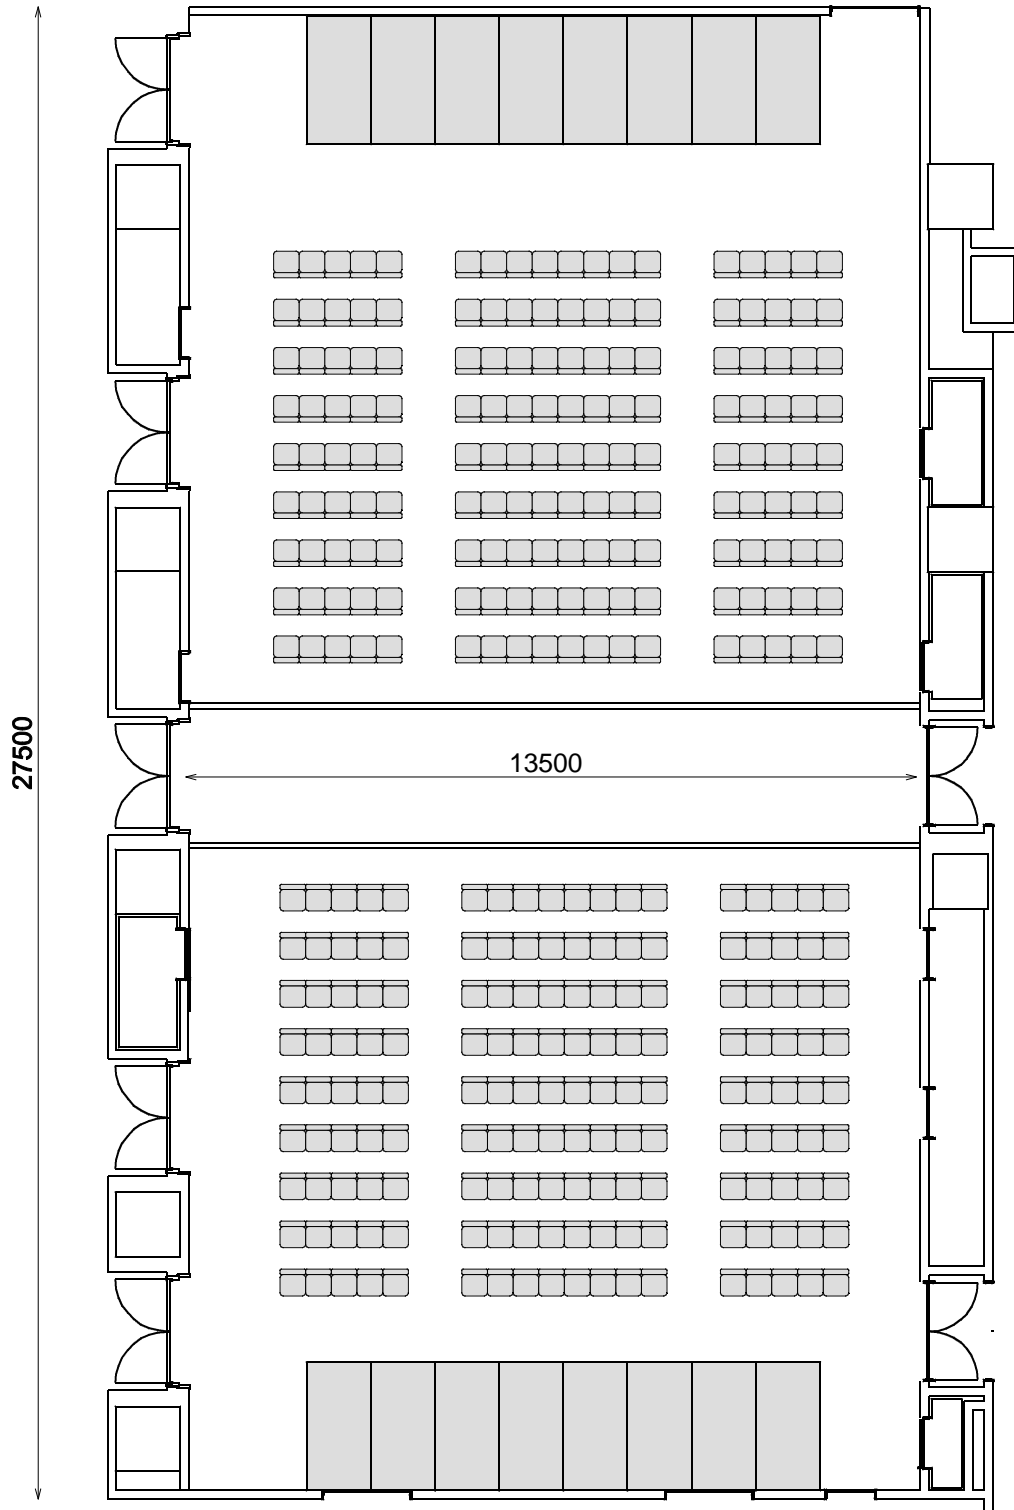

HALL **AB** 182㎡

シアター形式  
5名・8名・5名×9列  
162名

HALL **DE** 170㎡

シアター形式  
5名・8名・5名×9列  
162名