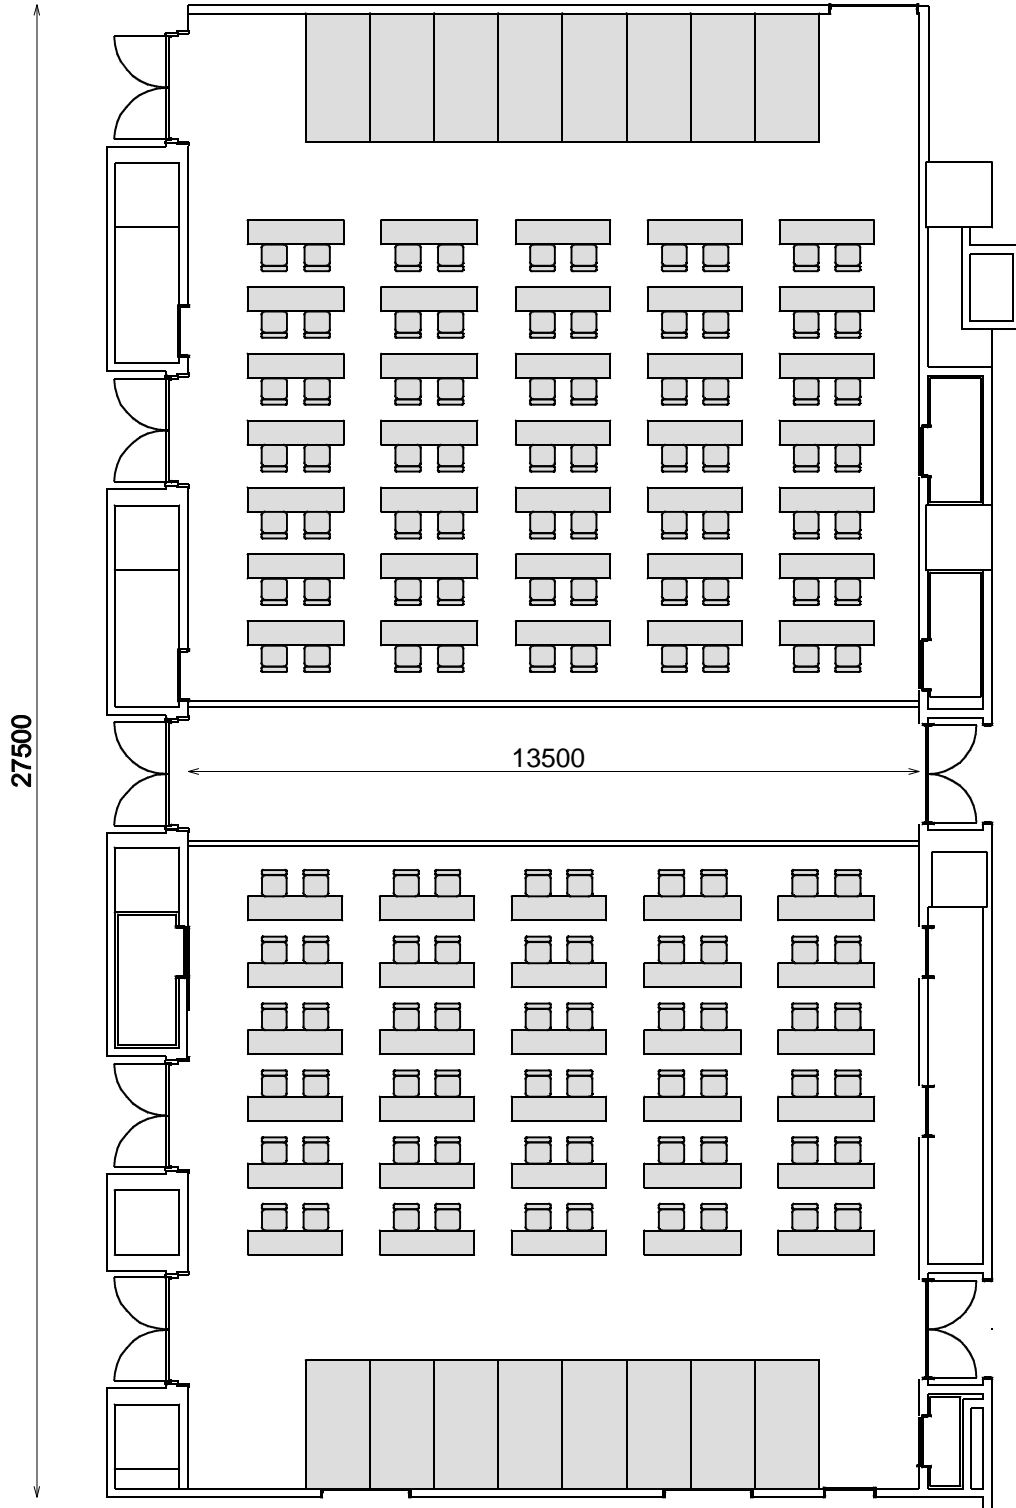

HALL AB 182m<sup>2</sup>

スクール形式  
2名×5列×7列  
2名掛け 70名

HALL DE 170m<sup>2</sup>

スクール形式  
2名×5列×6列  
2名掛け 60名