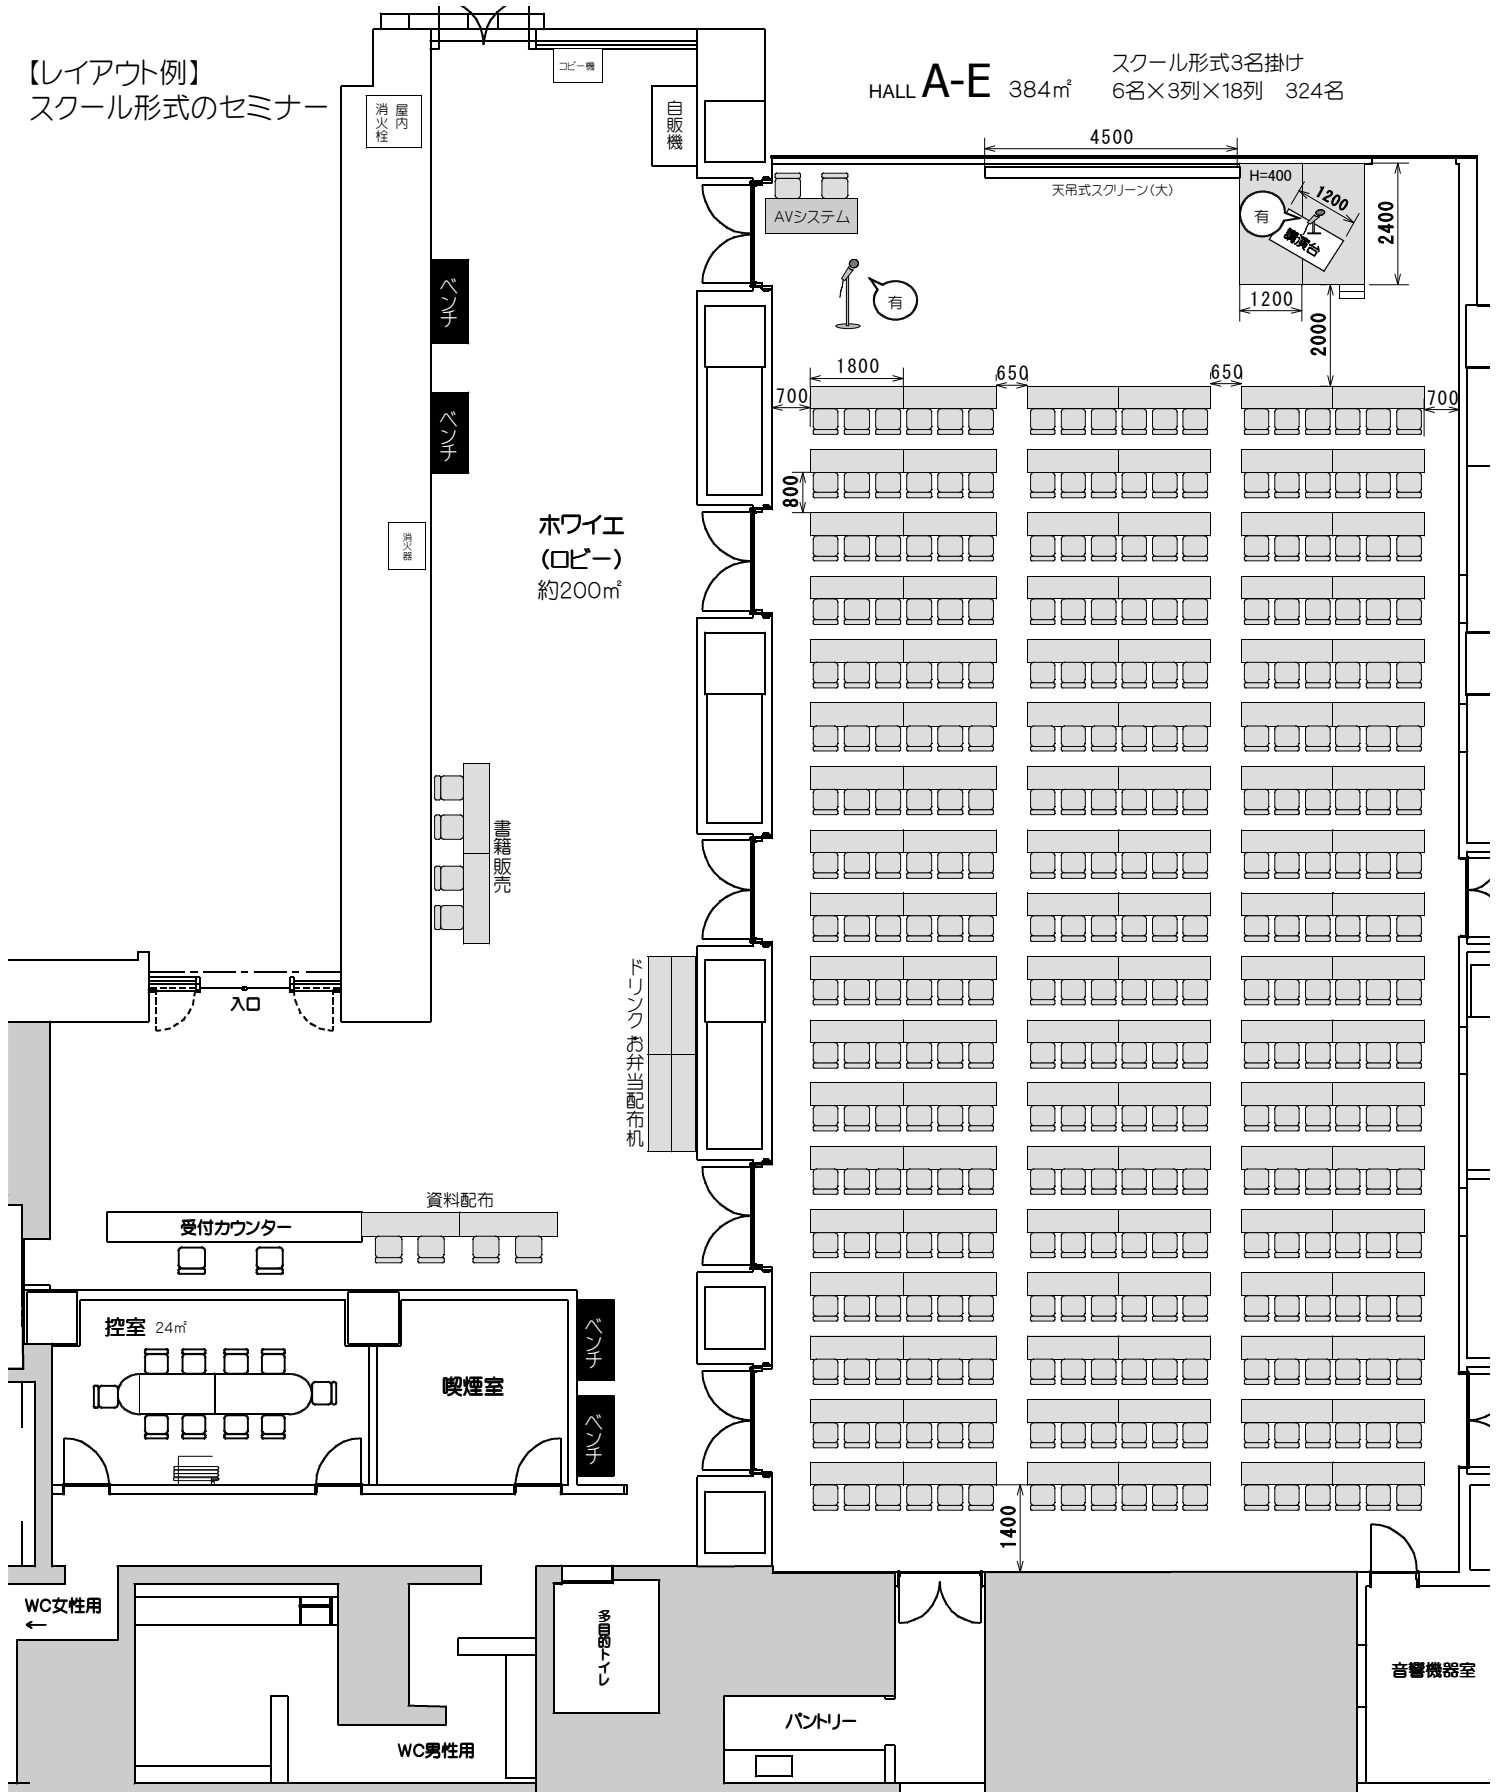

【レイアウト例】
スクール形式のセミナー

【このレイアウトで使用している有料備品】

・控室 ・AVシステム(A)×1 ・ステージ×2 ・講演台(1200mm)×1

【ホールA-E利用時の特典】

- ・ロビー、受付カウンター等、カンファレンスホールエリアをお客様専用にご利用いただけます。
- ・スポットライト(無料)がご利用いただけます。

※ロビーには翌日の利用者の荷物搬入などで立入がある場合もございます。

※スポットライトは、当日の角度調整はできません。