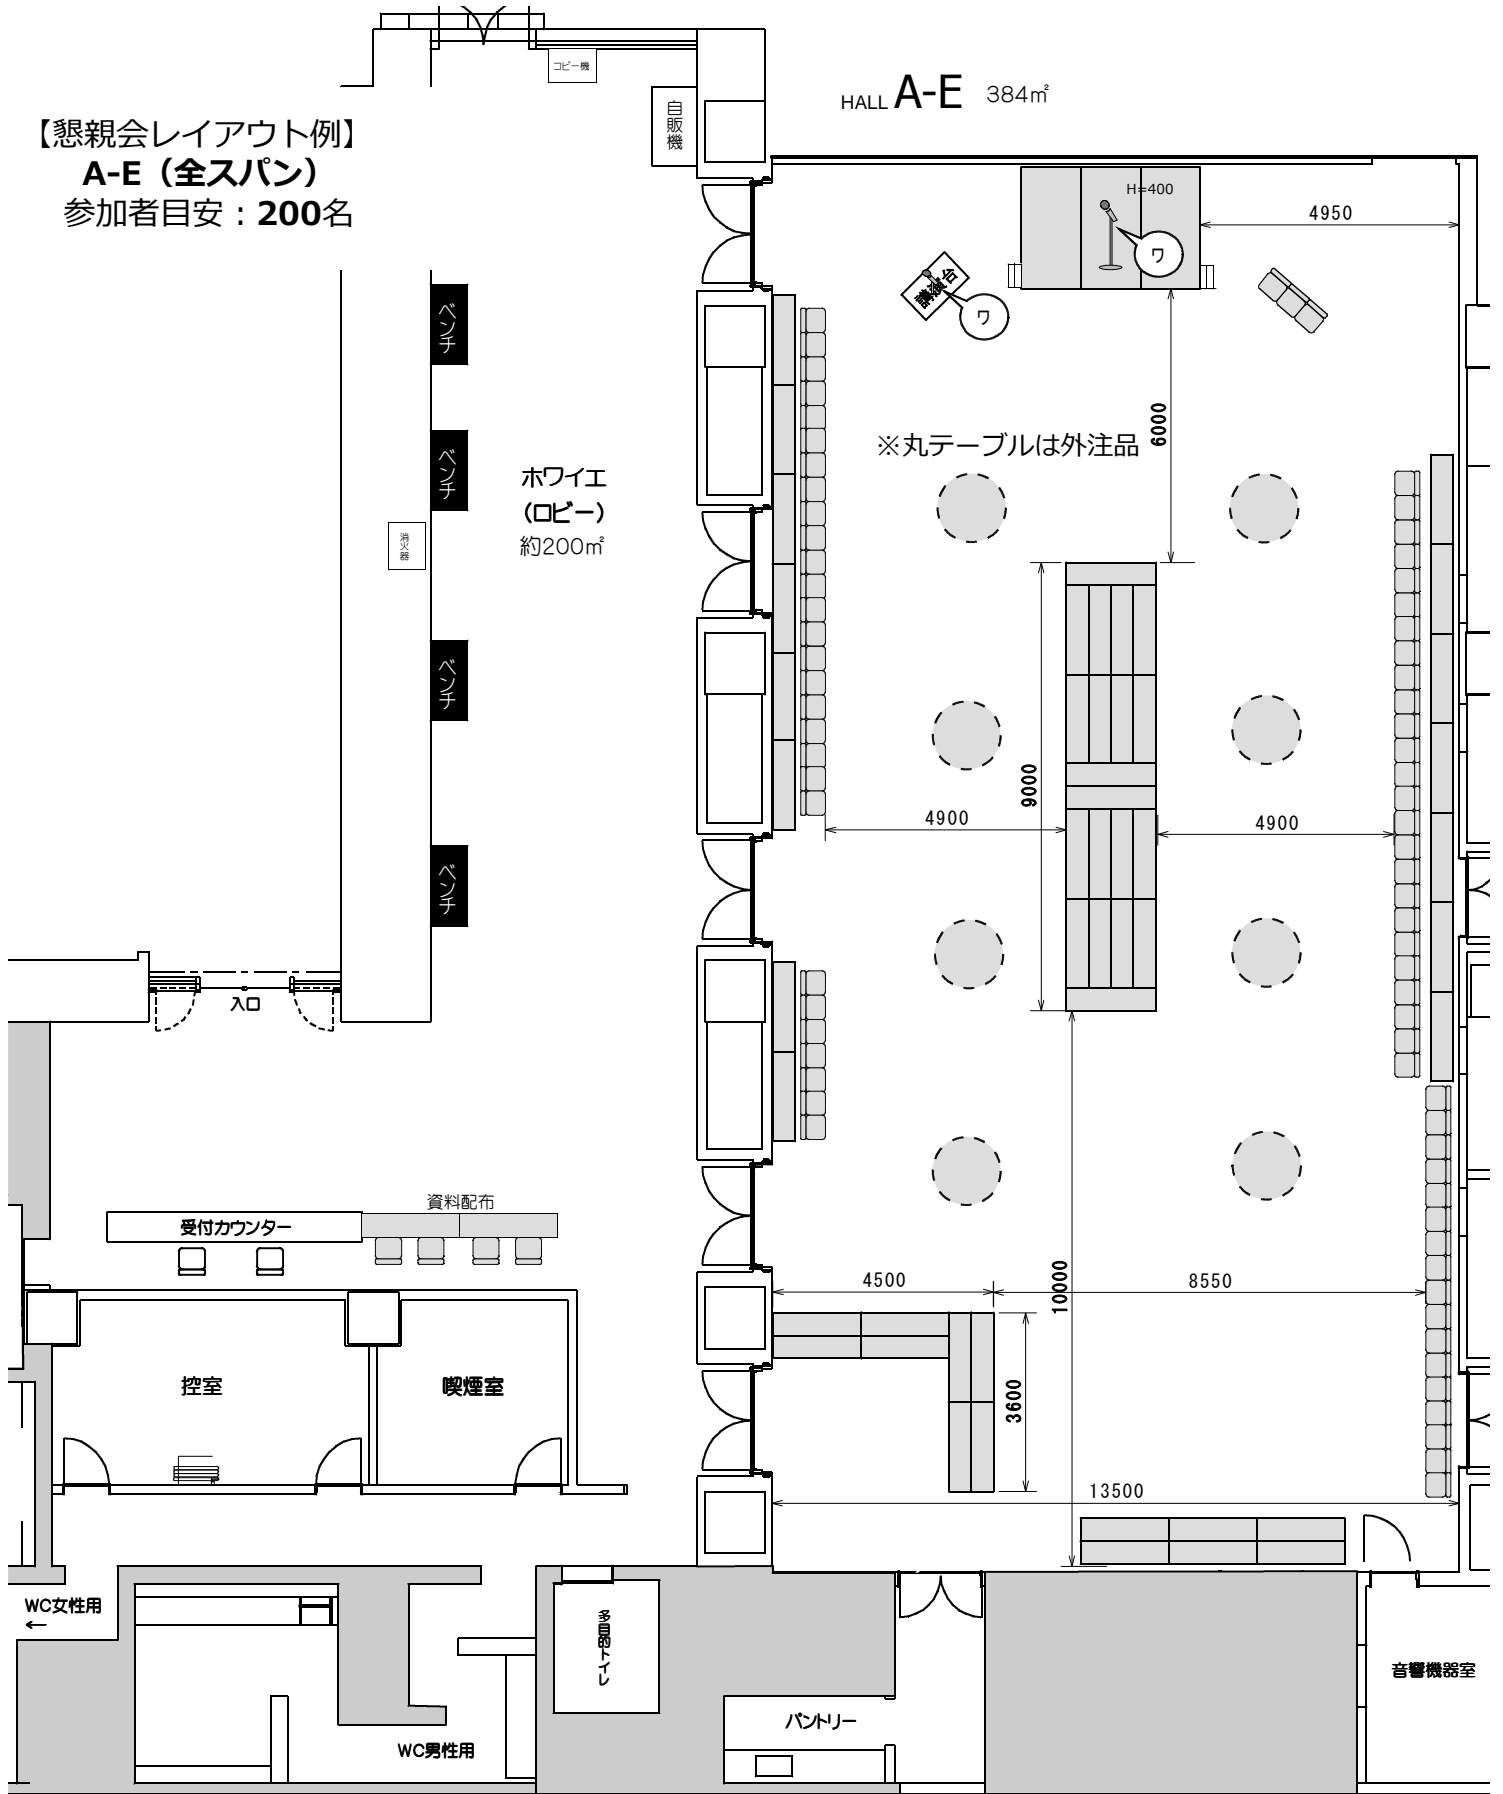

【懇親会レイアウト例】
A-E (全スパン)
参加者目安：200名

【このレイアウトで使用している有料備品】 ・ステージ×3 ・講演台(1200mm)×1 ・ワイヤレスマイク×2(2本まで無料)

【ホールA-E利用時の特典】

- ・ロビー、受付カウンター等、カンファレンスホールエリアをお客様専用にご利用いただけます。
- ・スポットライト(無料)がご利用いただけます。

※ロビーには翌日の利用者の荷物搬入などで立入がある場合がございます。

※スポットライトは、当日の角度調整はできません。