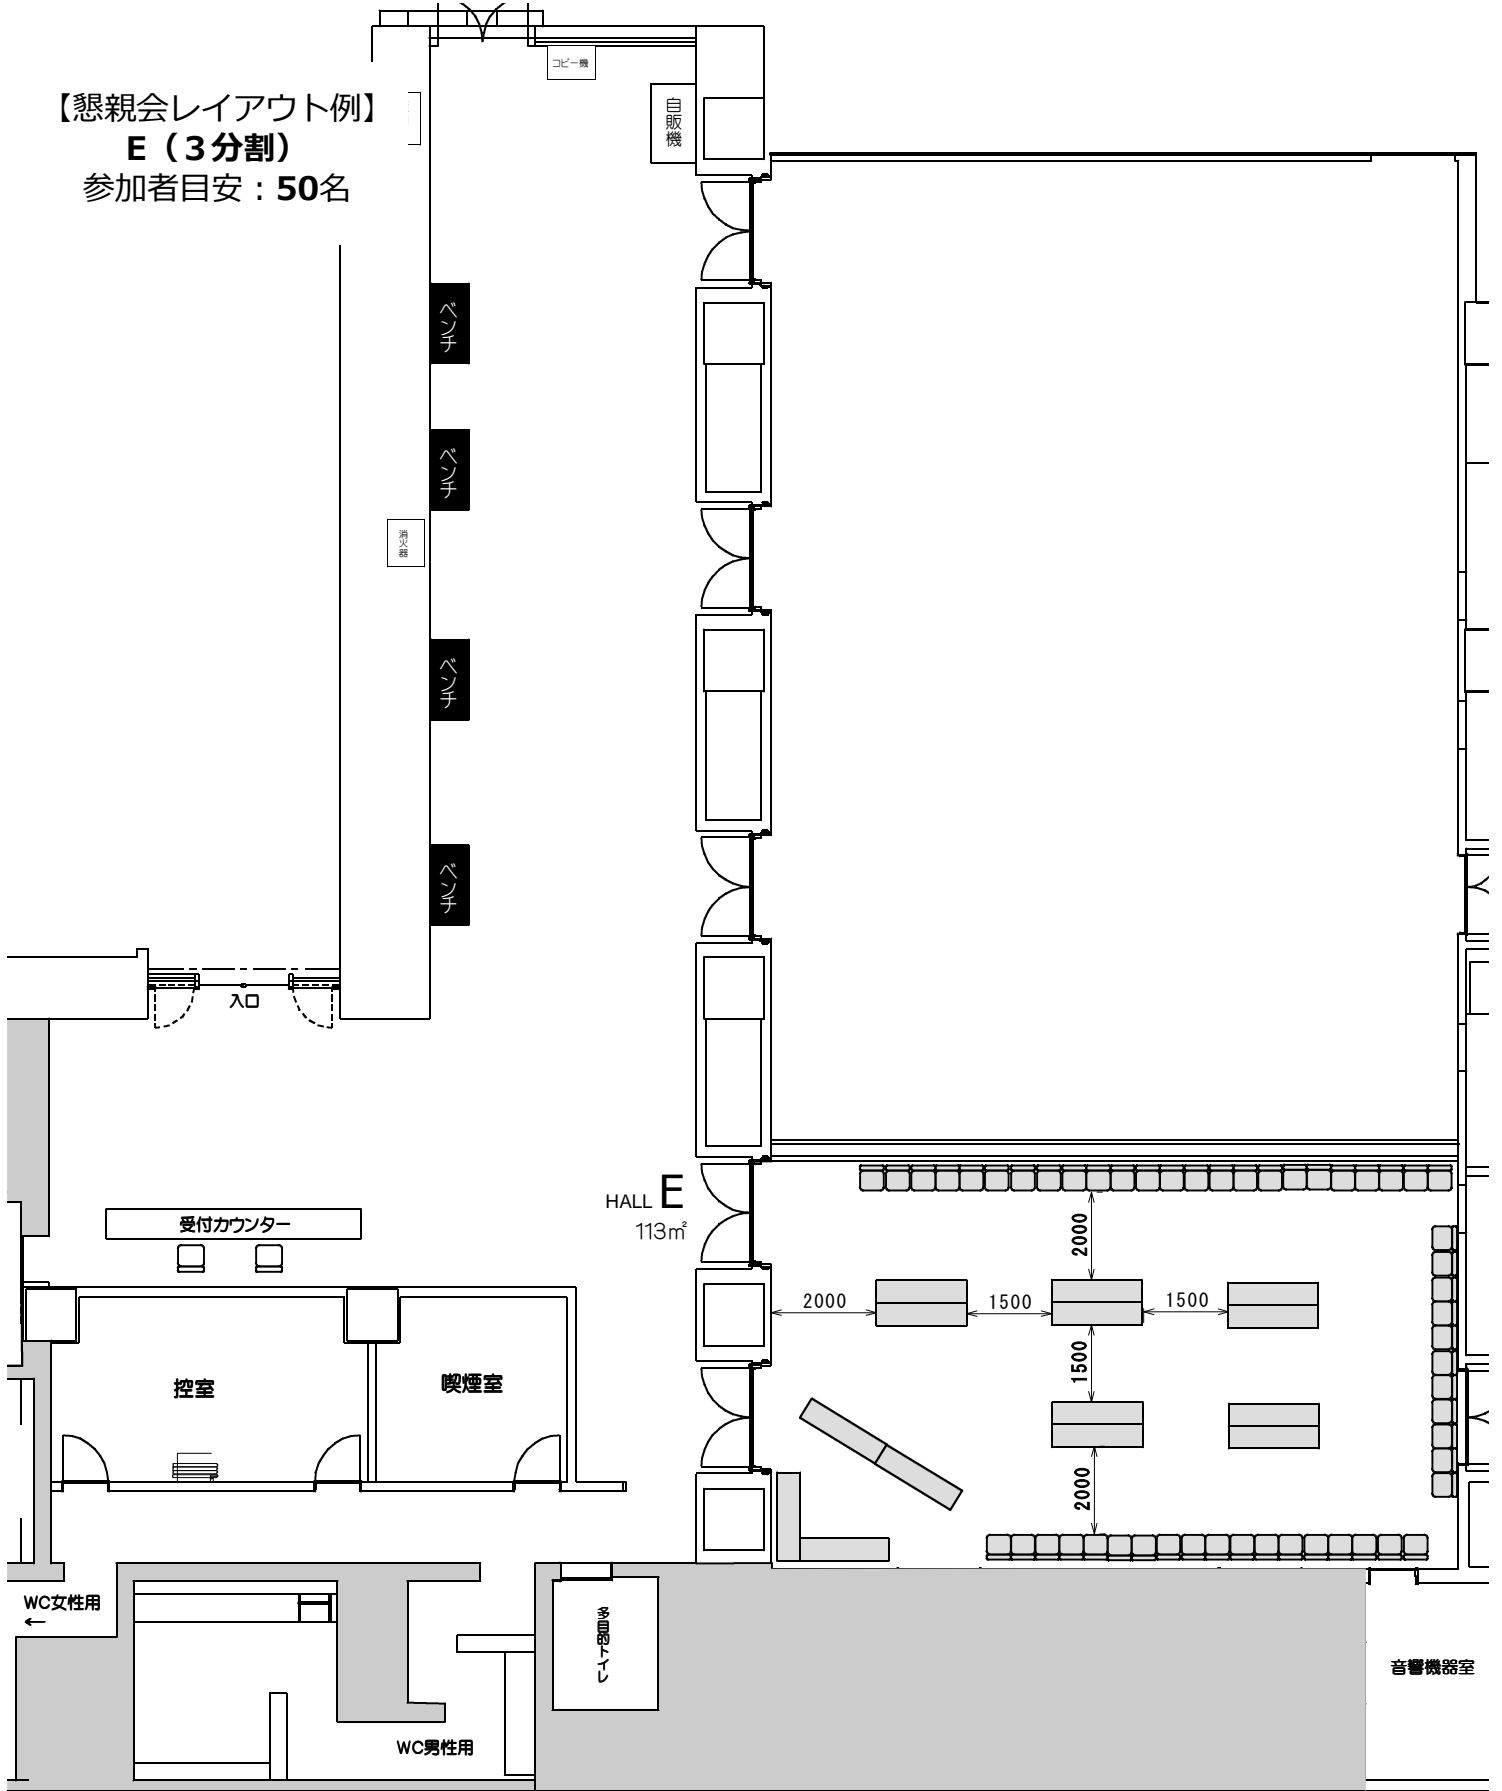

【懇親会レイアウト例】
E (3分割)
 参加者目安：50名

※ホールA-E以外のご利用の際には、パントリーはご利用いただけません。