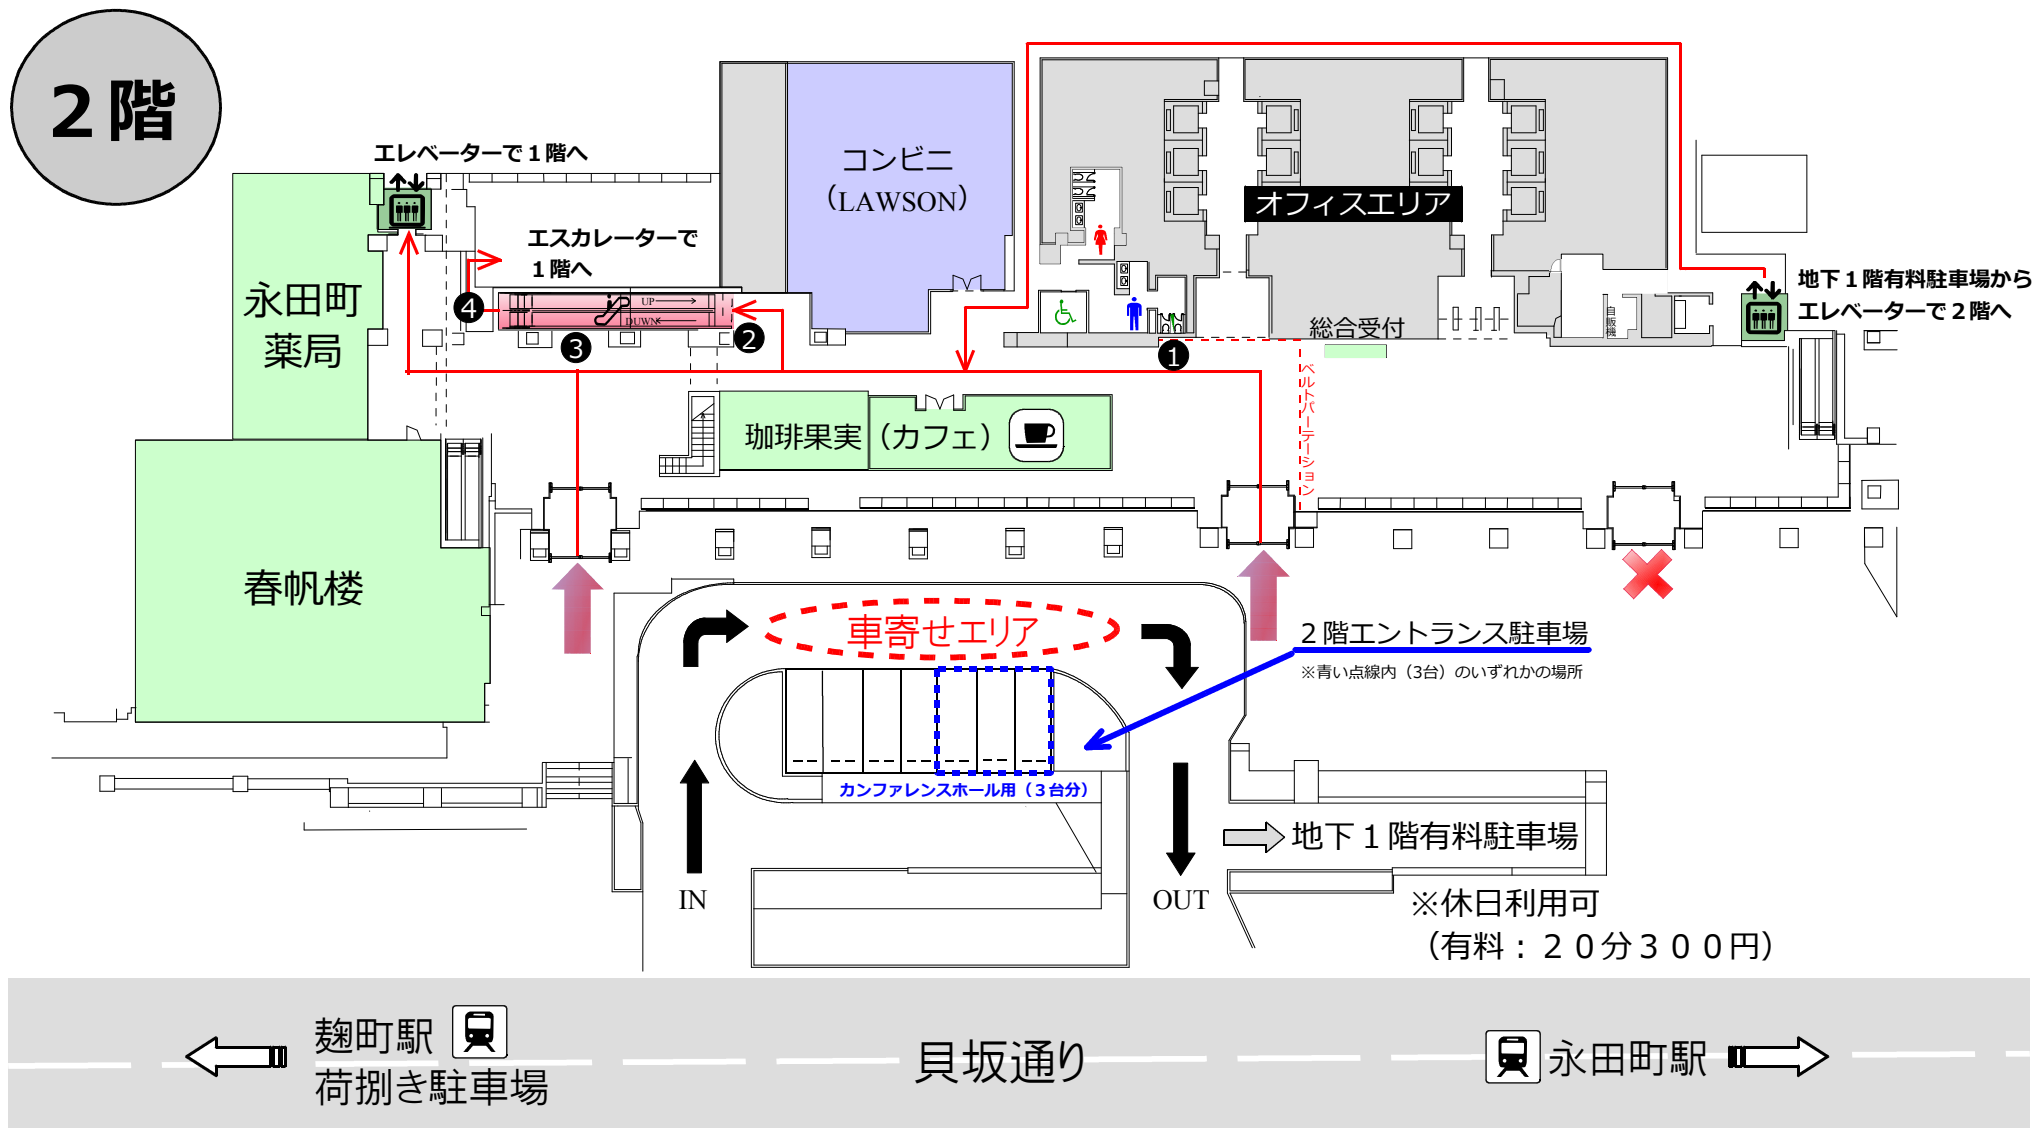

入館経路図 (土日祝)

①～③・・・A 3案内看板位置

ローソン・珈琲果実 (カフェ)・・・土日祝休み

春帆楼・永田町薬局・・・日祝休み